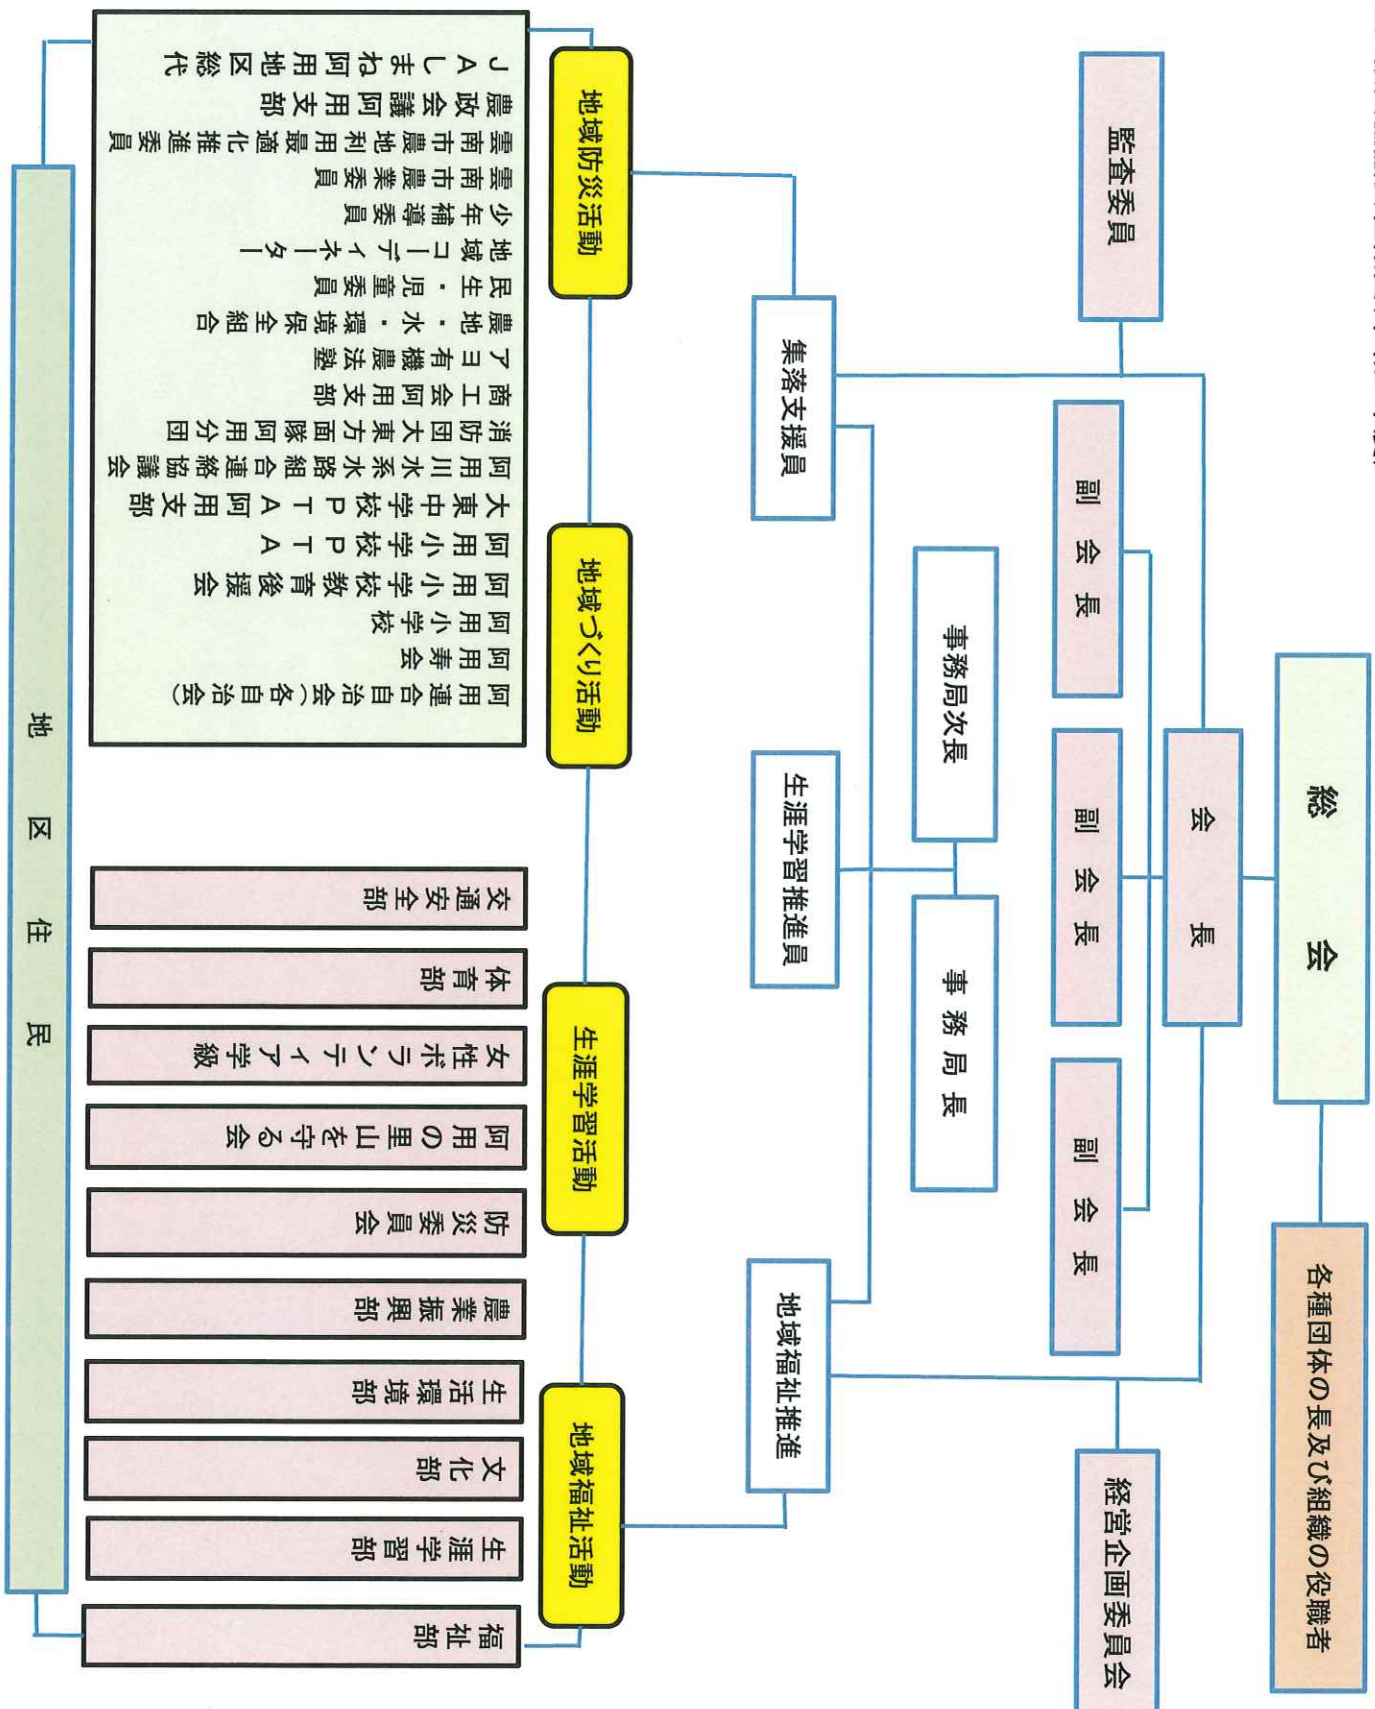

阿用地区振興協議会組織図(令和6年度)

総会

各種団体の長及び組織の役職者

会長

副会長

副会長

副会長

経営企画委員会